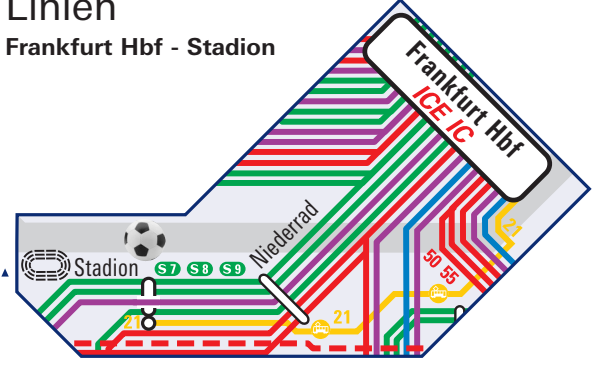

Linien Frankfurt Hbf - Stadion

* An den Spiel- und Veranstaltungstagen im Stadion fahren zusätzliche Züge zwischen Frankfurt Hbf und Stadion sowie zwischen Frankfurt Süd und Stadion. Auch auf der Straßenbahn verkehren zusätzliche Züge, - Linie 20.

- Legend for line types: S1, S, RE, SE, RB, 21, and ICE IC with their respective symbols and names.

Abfahrt von den Fernbahnsteigen Frankfurt Hbf: S7, 10, 12, 15, 20, 30, 32, 34, 40, 50, 55, 60, 61, 64, 65, 70, 80