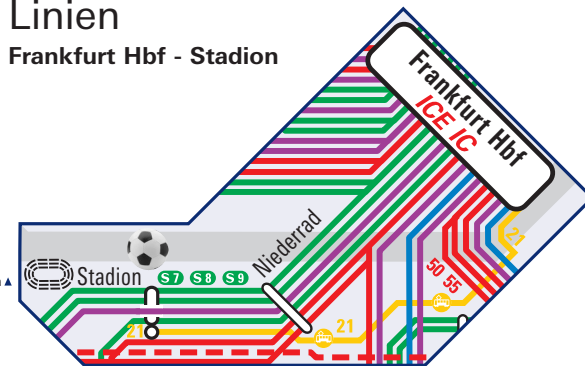

Linien Frankfurt Hbf - Stadion

* An den Spiel- und Veranstaltungstagen im Stadion fahren zusätzliche Züge zwischen Frankfurt Hbf und Stadion sowie zwischen Frankfurt Süd und Stadion.

Auch auf der Straßenbahn verkehren zusätzliche Züge, – Linie 20.

- S-Bahn
- RegionalExpress
- StadtExpress
- RegionalBahn
- Straßenbahn
- Bahnhöfe im Übergangsverkehr
- Fernverkehrsanschluß

Abfahrt von den Fernbahnsteigen Frankfurt Hbf
S7 10 12 15 20 30 32 34 40 50 55 60 61 64 65 70 80