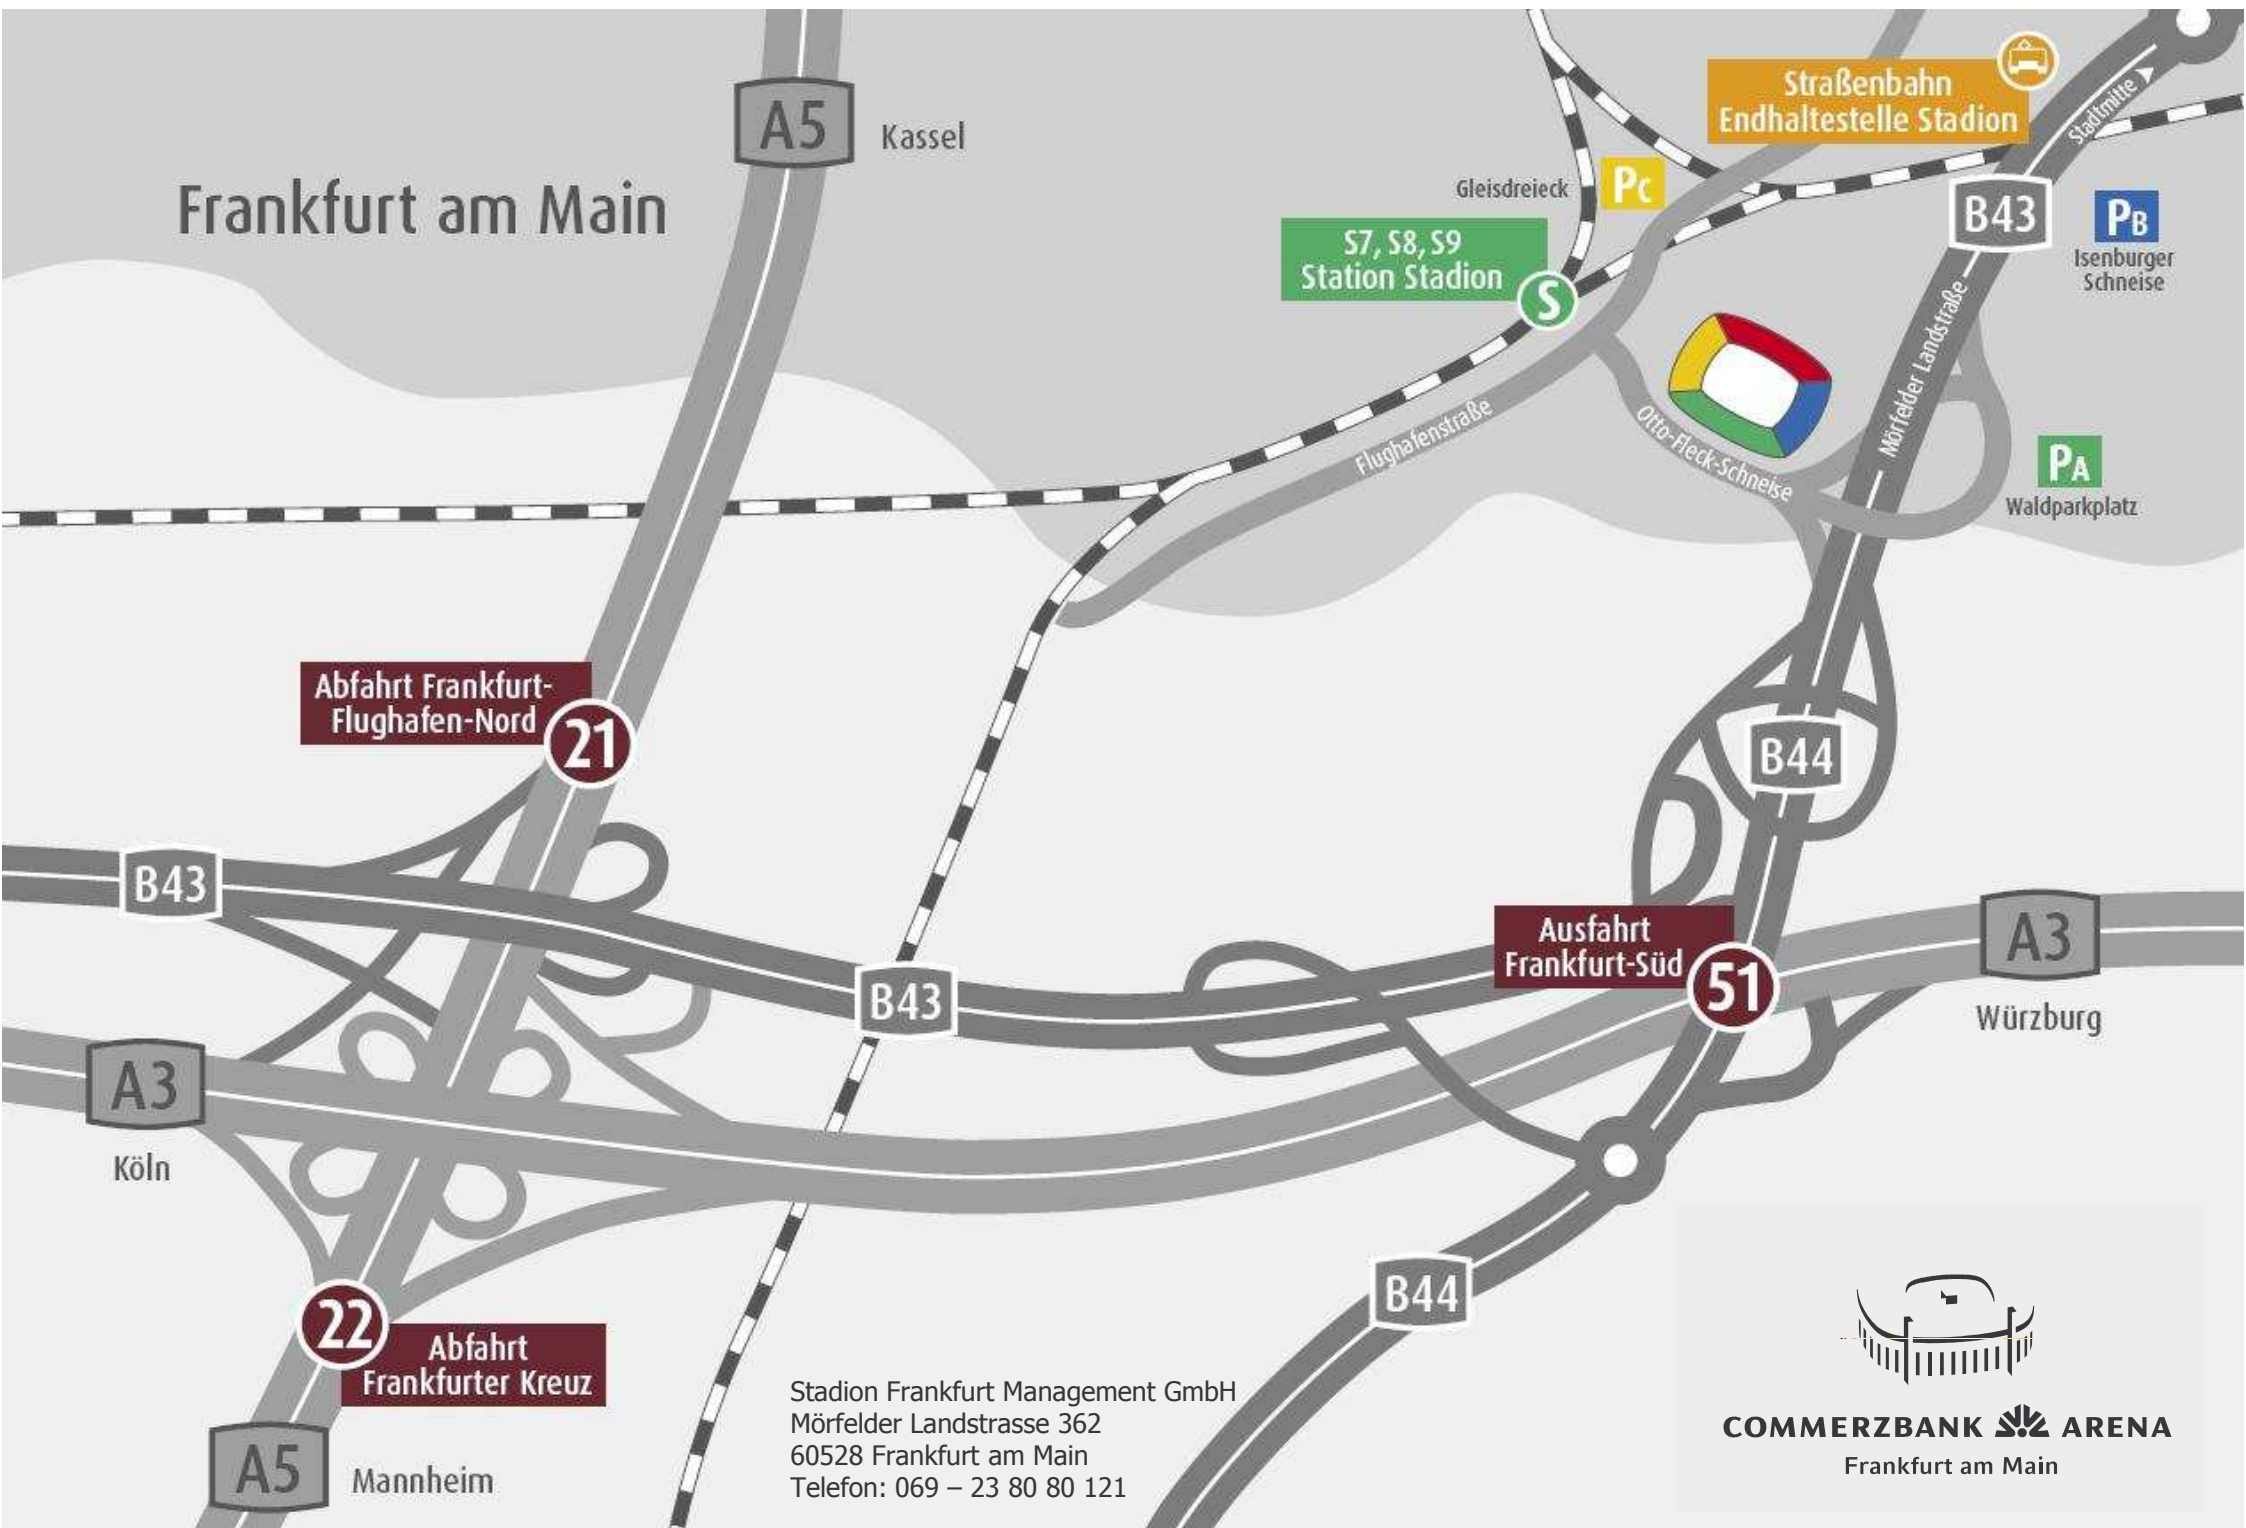

Frankfurt am Main

Abfahrt Frankfurt-Flughafen-Nord

21

B43

Ausfahrt Frankfurt-Süd

51

A3

Würzburg

A3

Köln

22

Abfahrt Frankfurter Kreuz

A5

Mannheim

A5

Kassel

S7, S8, S9
Station Stadion

S

Pc

Straßenbahn
Endhaltestelle Stadion

B43

PB

Isenburger
Schneise

PA

Waldparkplatz

Flughafenstraße

Otto-Fleck-Schneise

Mörfelder Landstraße

Gleisdreieck

Stadthalle

Stadion Frankfurt Management GmbH
Mörfelder Landstrasse 362
60528 Frankfurt am Main
Telefon: 069 - 23 80 80 121

COMMERZBANK ARENA
Frankfurt am Main