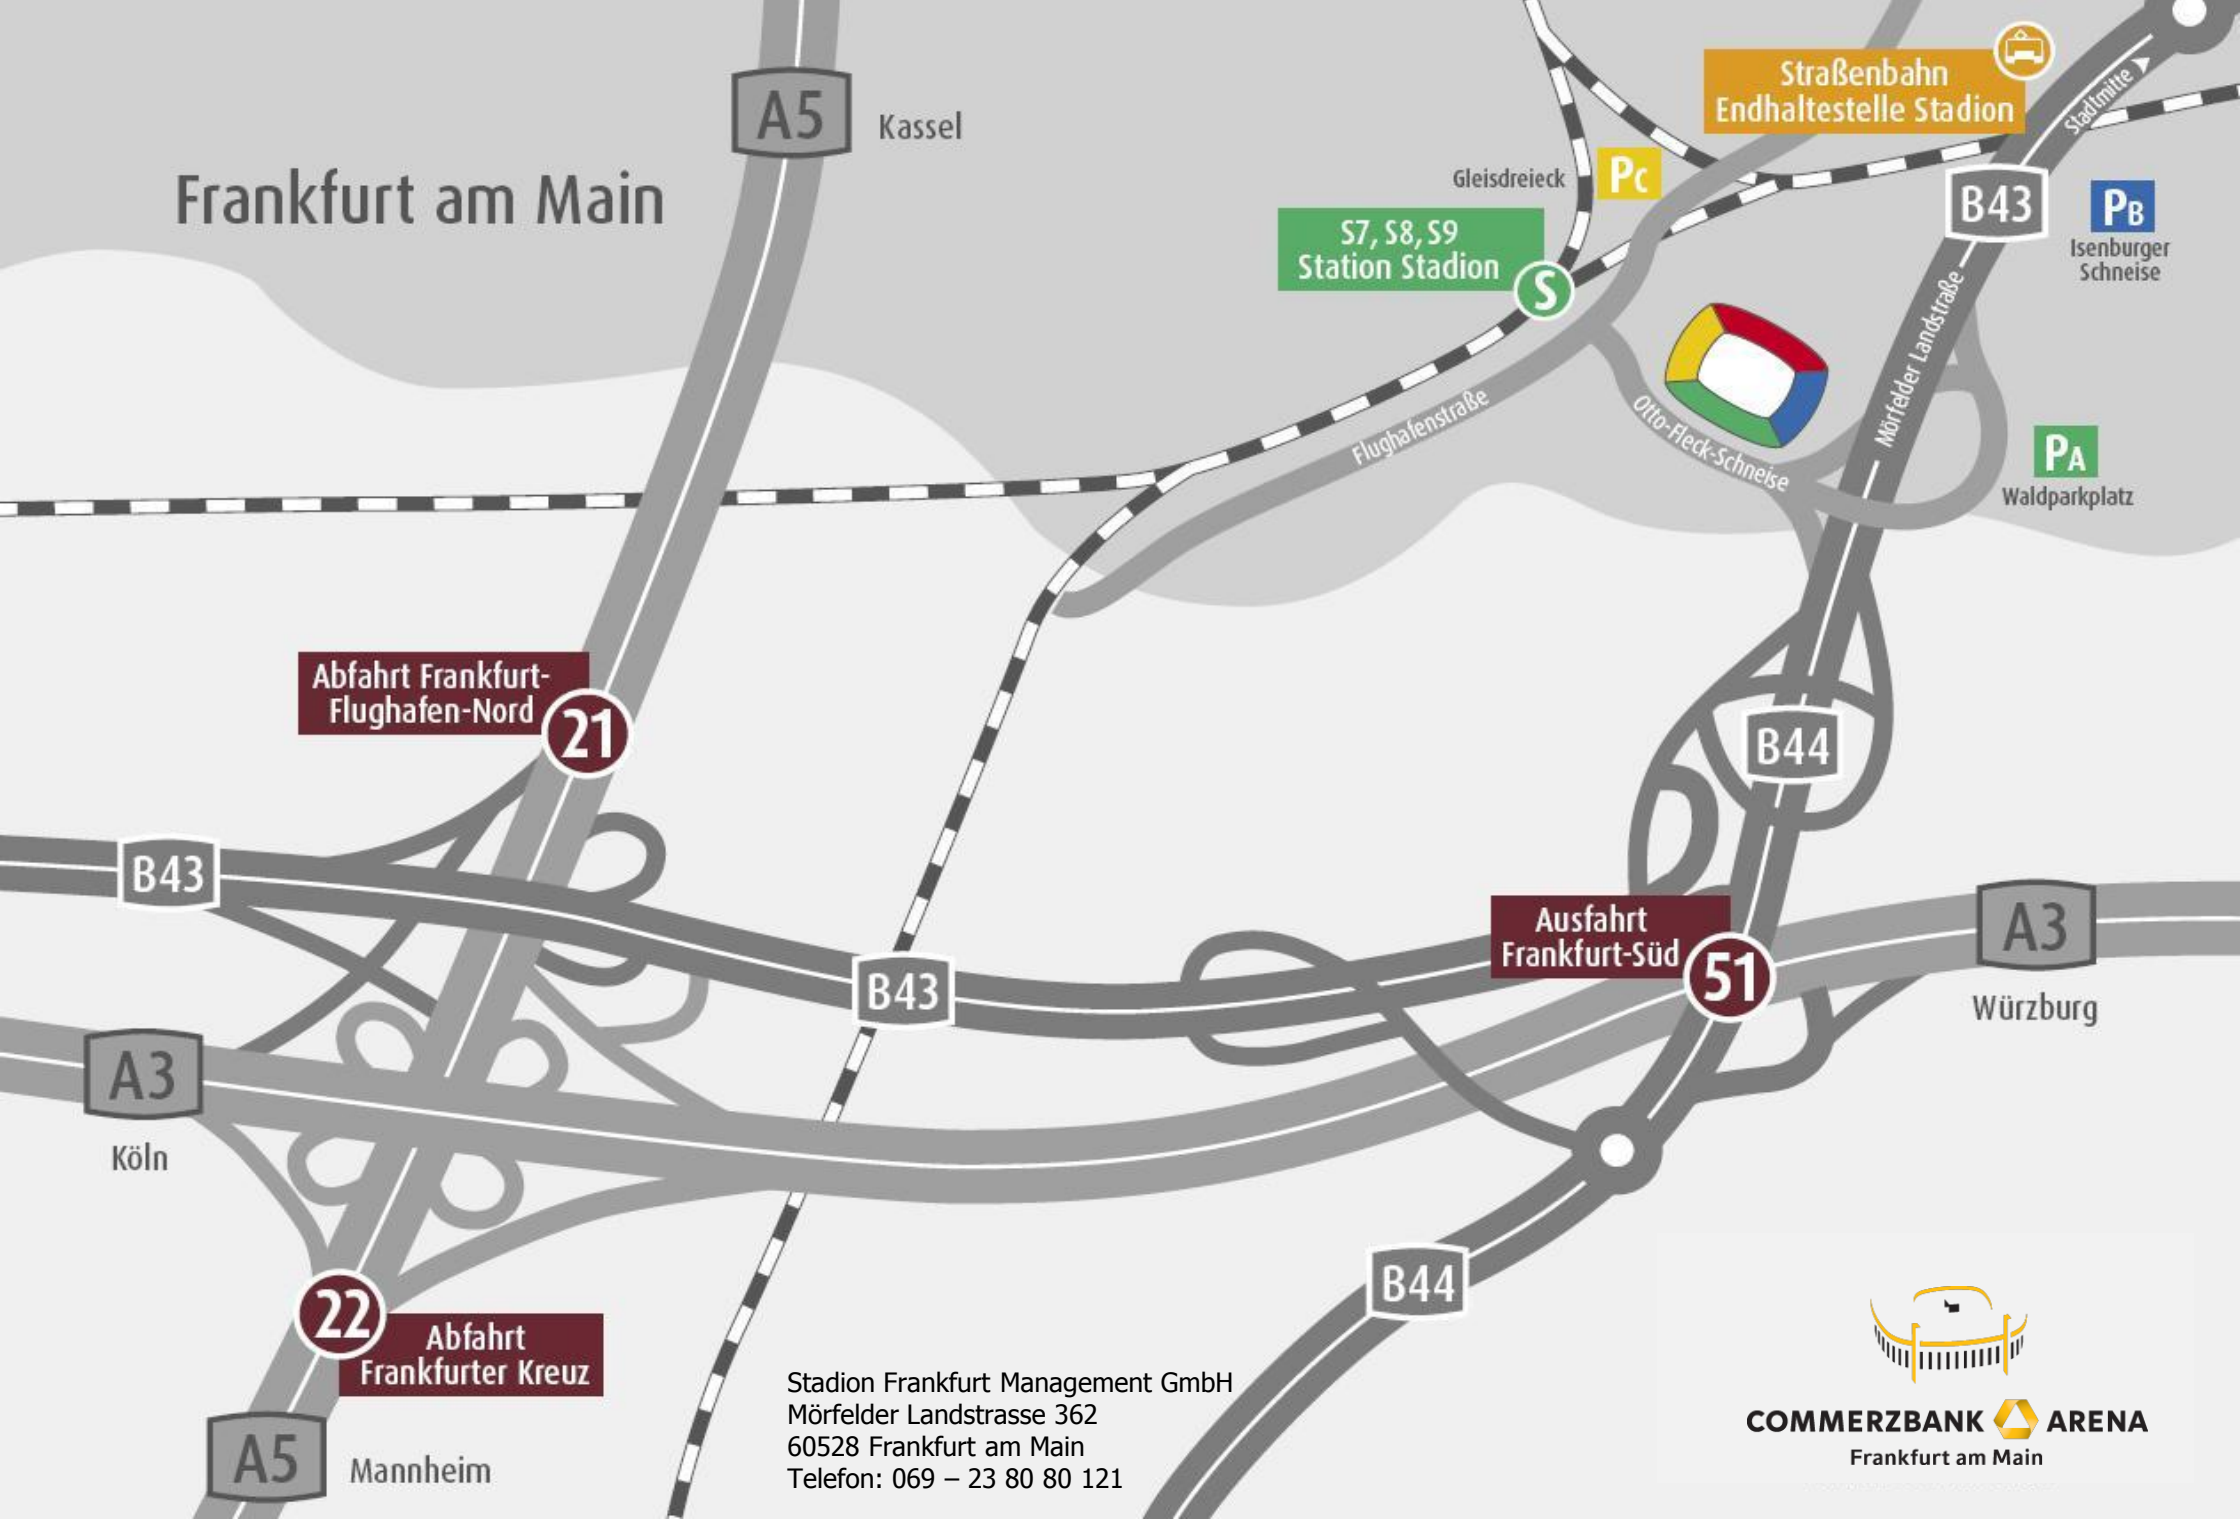

Frankfurt am Main

A5 Kassel

Straßenbahn Endhaltestelle Stadion

S7, S8, S9 Station Stadion

PB Isenburger Schneise

PA Waldparkplatz

Abfahrt Frankfurt-Flughafen-Nord 21

Ausfahrt Frankfurt-Süd 51

Kasse **E1**

Haupteingang

- E1** Haupteingang
- E2** Altes Radstadion
- E3** Waldparkplatz
- E4** Wintersporthalle
- E5** Gleisdreieck

Pc

Gleisdreieck

S7, S8, S9
Station Stadion

E5

Tor 9

Media

Westtribünenweg

Sommerweg

Stadionbad

B43 Mörfelder Landstraße

Stadtmitte

Kasse

E4

P

Gegentribüne

Osttribüne

E3

P4

Fußgängerbrücke
Tor 3

Sportverbände

TG Einfahrt 2